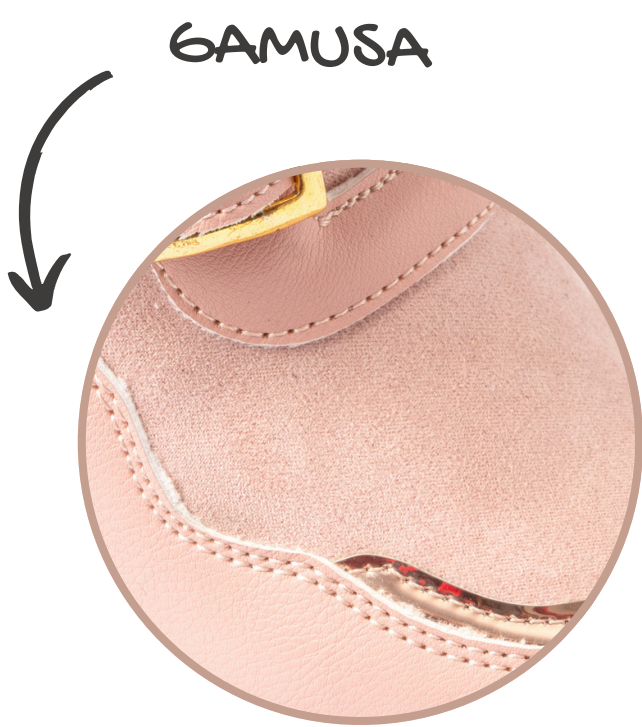

DESCRIPCIÓN:

- Material: **Biocuero**
- Suela: Sintético
- Material del interior: Forro Textil.
- **Modelo en único color**

TALLAS : 35, 36, 37, 38, 39,40

VELCRO

MALLA TEXTIL

DESCRIPCIÓN:

- Material: **Biocuero y malla textil**
- Suela: Sintético
- Material del interior: Forro Textil.

1. Crema C/dorado

2. Negro C/dorado

3. Negro C/charol

TALLAS : 35, 36, 37, 38, 39, 40

HEBILLAS

FORRO TEXTIL

DESCRIPCIÓN:

- Material: **Biocuero y malla textil**
- Suela: Sintético
- Material del interior: Forro Textil.

1. Negro C/dorado

2. Crema C/dorado

3. Azul

4. Nude

5. Rojo C/ dorado

6. Vino

TALLAS : 35, 36, 37, 38, 39,40

DESCRIPCIÓN:

- Material: **Biocuero y Gamuza**
- Suela: Sintético
- Material del interior: Forro Textil.

1. Camel

2. Azul

3. Rosado